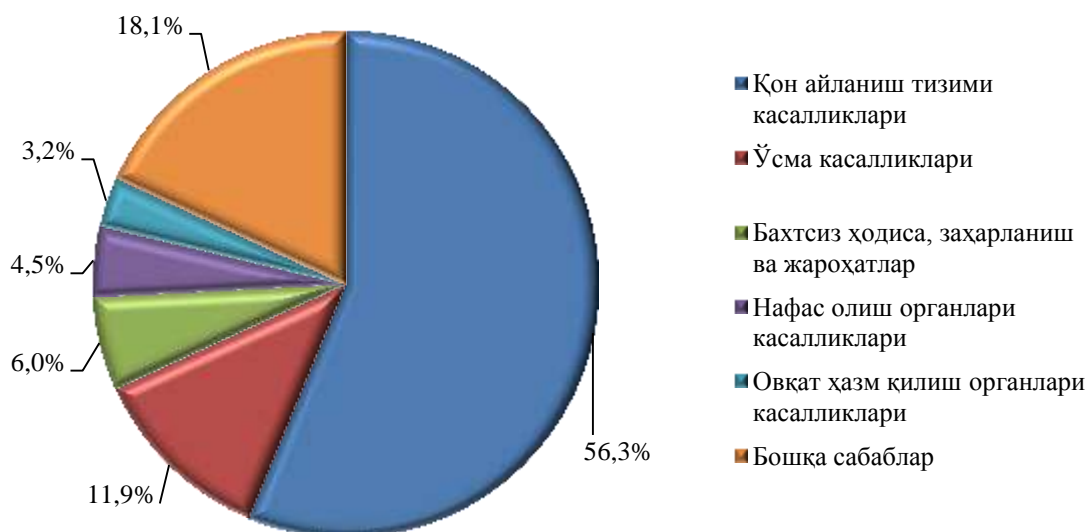

¹⁾ дастлабки маълумот

Аҳолининг табиий ҳаракати коэффицентлари
(январь-июнь ойларида)

(1000 аҳоли сонига)

	Туғилганлар		Ўлганлар		Аҳолининг табиий ўсиши	
	2019 й.	2020 й. ¹⁾	2019 й.	2020 й. ¹⁾	2019 й.	2020 й. ¹⁾
Қорақалпоғистон Республикаси	19,2	18,2	4,2	4,2	15,0	14,0
Нукус ш.	16,2	18,2	4,0	4,1	12,2	14,1
<i>туманлар:</i>						
Амударё	22,3	19,9	4,0	4,1	18,3	15,8
Беруний	22,2	19,6	4,5	4,1	17,7	15,5
Бўзатов	16,3	14,2	4,0	4,6	12,3	9,6
Қонликўл	19,6	19,6	4,0	3,6	15,6	16,0
Қораўзак	16,0	17,8	3,8	4,8	12,2	13,0
Кегейли	18,2	18,9	5,5	4,7	12,7	14,2
Қўнғирот	18,9	18,9	4,2	4,4	14,7	14,5
Мўйноқ	18,0	18,6	5,2	4,0	12,8	14,6
Нукус	21,1	17,5	4,9	5,5	16,2	12,0
Тахياتош	18,8	15,3	5,2	5,1	13,6	10,2
Тахтакўпир	15,5	13,9	4,7	4,5	10,8	9,4
Тўрткўл	20,2	17,4	3,7	4,0	16,5	13,4
Хўжайли	18,9	18,4	4,4	4,2	14,5	14,2
Чимбой	19,4	16,4	4,4	4,7	15,0	11,7
Шуманай	15,4	14,0	4,4	3,2	11,0	10,8
Элликқалъа	20,3	19,7	3,4	3,4	16,9	16,3

¹⁾ дастлабки маълумот

2020 йил январь-июнида ўлим сабаблари бўйича ўлганлар сони
(жамига нисбатан фоиз ҳисобида)

Дастлабки маълумотларга кўра, 2020 йилнинг январь-июнида бир ёшга тўлмаган 251 та болалар ўлими кузатилди. Болалар ўлими коэффиценти 12,4 промиллени ташкил қилди (2019 йилнинг мос даврида 9,3 промилле)