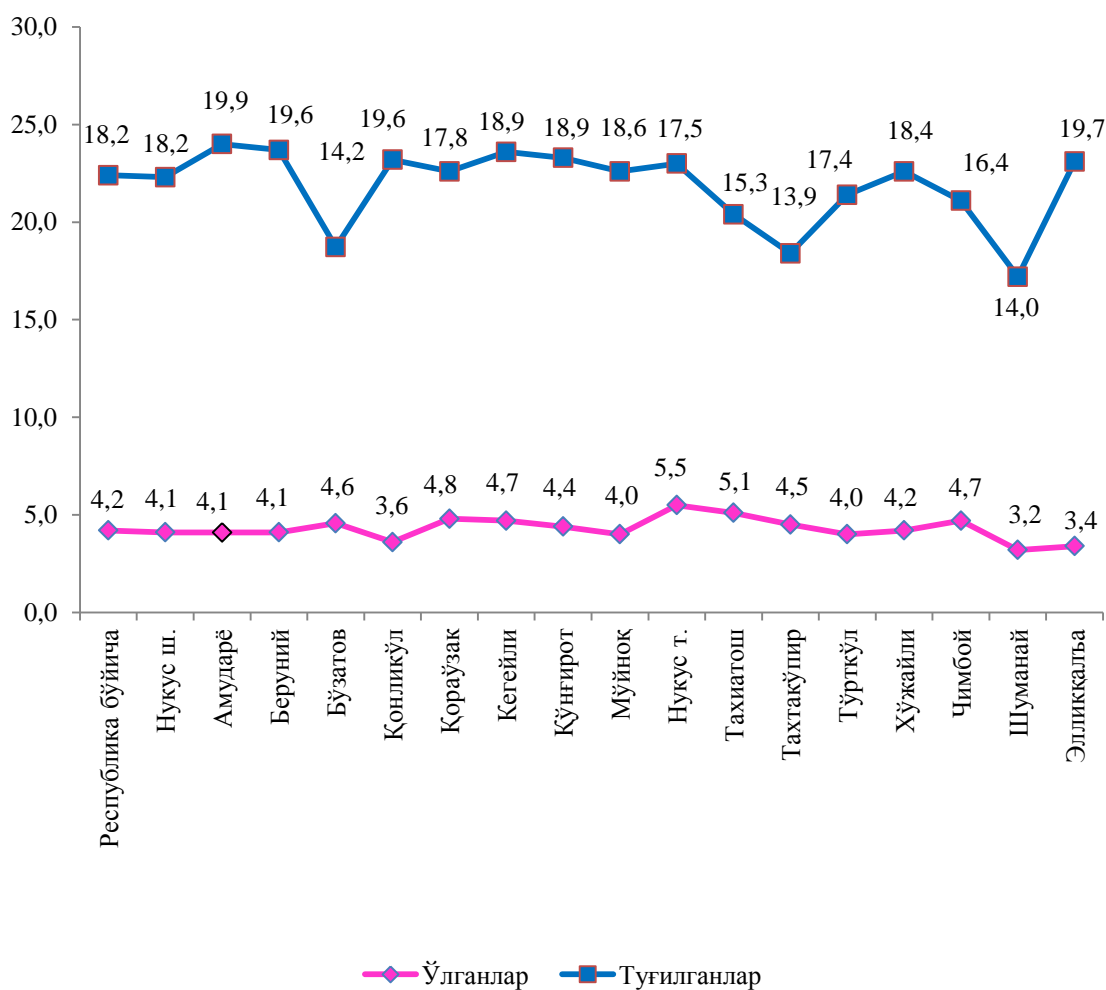

Миграция¹. Дастлабки маълумотларга кўра, 2020 йилнинг январь-июнь ойларида Республика бўйича кўчиб келганлар сони 3437 кишини, шу давр мобайнида кўчиб кетганлар сони эса 5107 кишини ташкил қилди. Миграция қолдиғи минус 1670 кишига (2019 йилнинг шу даврида – минус 1653 киши) тенг бўлди. Энг катта минус қолдиқлар Амударё (минус 358), Чимбой (минус 245) ва Кегейли (минус 187) туманларида кузатилди.

Тузилган никоҳлар ва никоҳдан ажралишлар сони
(январь-июнь ойларида, бирлик)

	Тузилган никоҳлар		Никоҳдан ажралишлар	
	2019 й.	2020 й. ²⁾	2019 й.	2020 й. ²⁾
Қорақалпоғистон Республикаси	7 066	4 902	642	513
Нукус ш.	1 194	724	167	116
<i>туманлар:</i>				
Амударё	828	576	66	40
Беруний	796	604	48	42
Бўзатов	55	52	3	5
Қонликўл	186	153	18	19
Қораўзак	177	129	9	11
Кегейли	236	210	25	20
Қўнғирот	434	230	55	41
Мўйноқ	89	79	11	5
Нукус	214	145	16	18
Тахиатош	220	135	31	30
Тахтақўпир	136	90	10	9
Тўрткўл	874	560	49	44
Хўжайли	390	261	39	38
Чимбой	395	307	34	27
Шуманай	179	157	12	12
Элликқалъа	663	490	49	36

¹ шаҳар ва туманлар ҳамда ҳудудлар аро ички миграцияни қўшиган ҳолда

²⁾ дастлабки маълумот

2020 йил январь-июнида аҳолининг табиий ҳаракати

ҳар 1000 кишига

Ўртача ойлик иш ҳақи. 2020 йил январь-июнь ойларида Қорақалпоғистон Республикасида ўртача ойлик номинал ҳисобланган иш ҳақи 2417,1 минг сўмни ташкил этди.