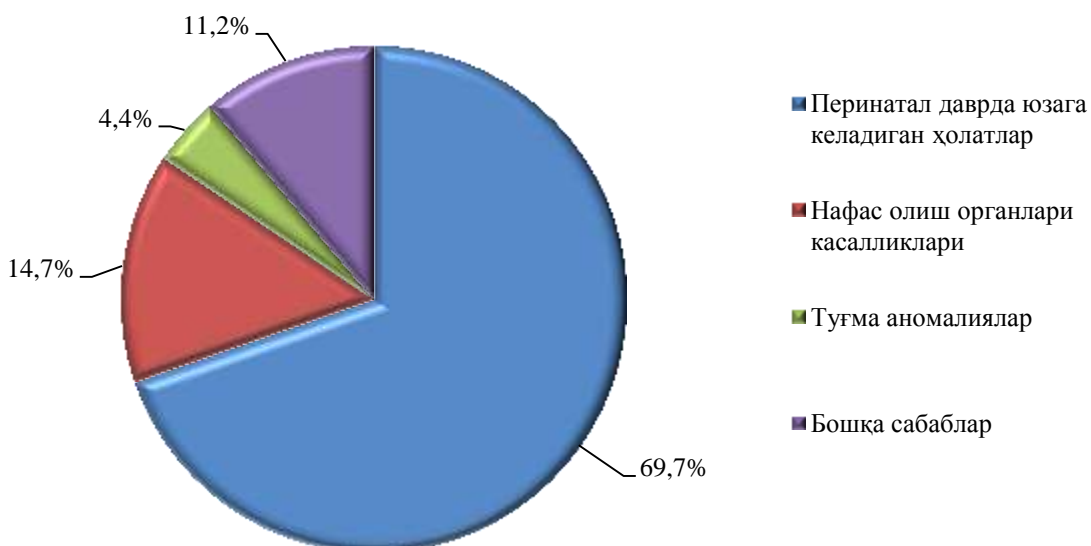

2020 йил январь-июнида ўлим сабаблари бўйича бир ёшгача ўлган болалар сони
(жамига нисбатан фоиз ҳисобида)