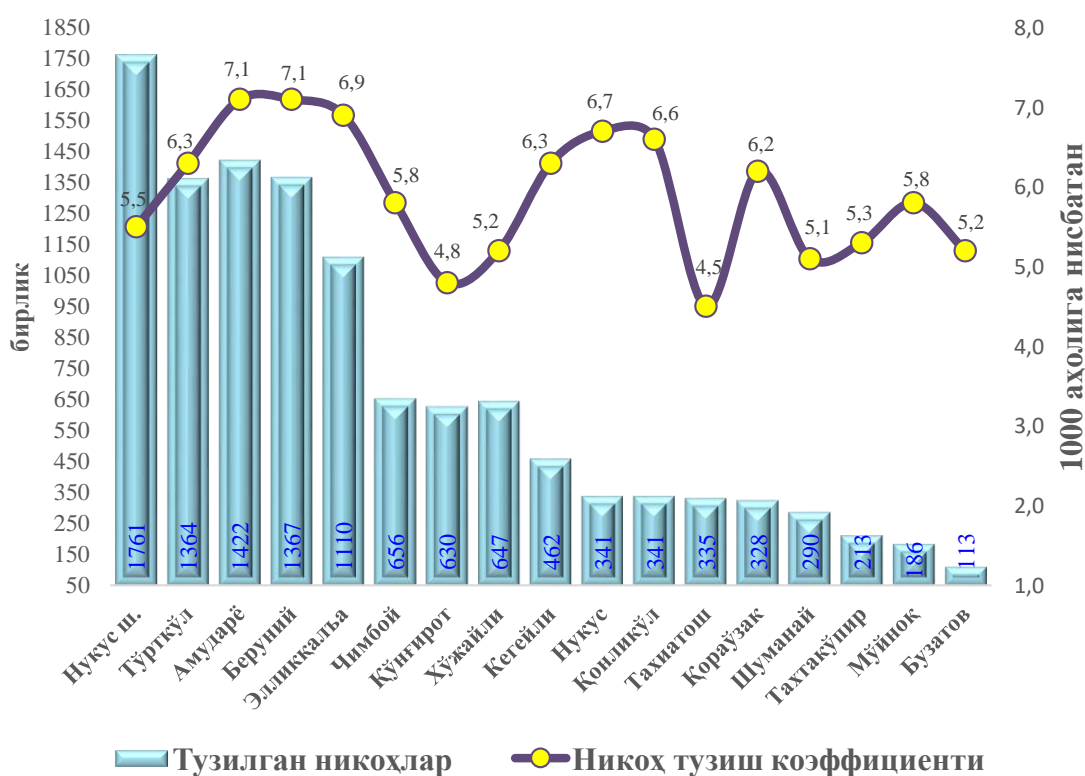

Туманлар кесимида никоҳдан ажралишлар сони ва коэффициенти
(2020 йилнинг январь-декабрь ойлари ҳолатига 1000 аҳолига нисбатан промилле)

Никоҳдан ажралишлар. 2020 йилнинг январь-декабрь ойларида ФХДЁ органлари томонидан 1,0 мингта никоҳдан ажралишлар қайд этилган бўлиб, мос равишда 1000 аҳолига нисбатан никоҳдан ажралиш коэффициенти 0,5 промиллени ташкил этди.