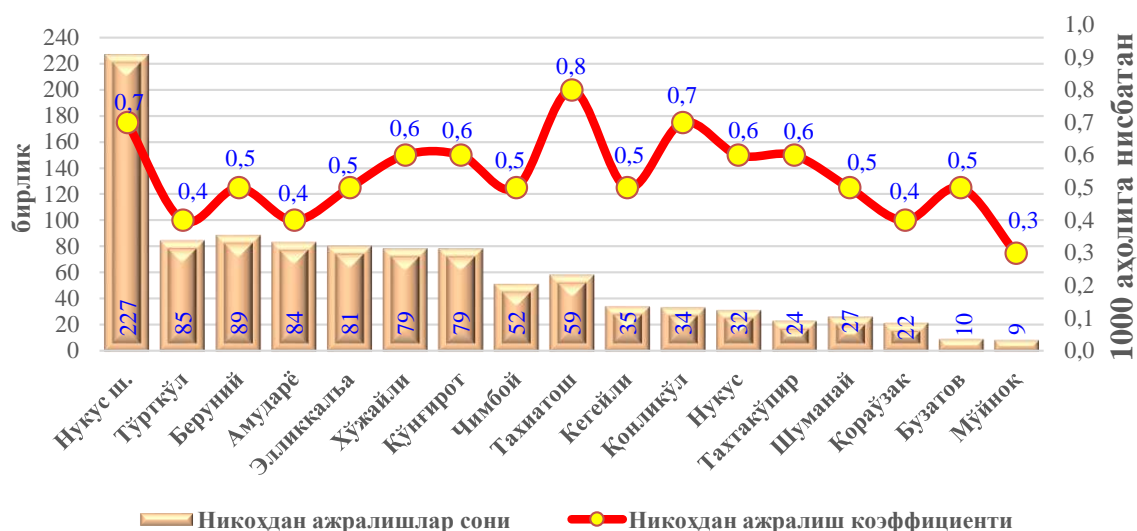

Туманлар кесимида никоҳдан ажралишлар сони ва коэффиценти
(2020 йилнинг январь-декабрь ойлари ҳолатига 1000 аҳолига нисбатан промилле)

Никоҳлар ва ажралишлар. 2020 йилнинг январь-декабрь ойлари ФХДЁ органларида 11566 та никоҳлар ва 1028 та ажралишлар рўйхатга олинган. Минг аҳолига нисбатан 6,1 та никоҳ (2019 йилнинг тегишли даврида – 7,6 та) ва 0,5 та ажралишлар (2019 йилнинг тегишли даврида – 0,7 та) тўғри келган.

Тузилган никоҳлар ва никоҳдан ажралишлар сони
(январь-декабрь ойларида, бирлик)

	Тузилган никоҳлар		Никоҳдан ажралишлар	
	2019 й.	2020 й.²⁾	2019 й.	2020 й.²⁾
Қорақалпоғистон Республикаси	14 259	11 566	1 243	1 028
Нукус ш.	2 507	1 761	309	227
<i>туманлар:</i>				
Амударё	1 712	1 422	109	84
Беруний	1 584	1 367	96	89
Бўзатов	108	113	4	10
Қонликўл	353	341	38	34
Қораўзак	329	328	24	22
Кегейли	495	462	48	35
Кўнғирот	900	630	100	79
Мўйноқ	180	186	24	9
Нукус	428	341	30	32
Тахياتош	444	335	59	59
Тахтакўпир	273	213	22	24
Тўрткўл	1 759	1 364	104	85
Хўжайли	805	647	85	79
Чимбой	732	656	78	52
Шуманай	336	290	29	27
Элликқалъа	1 314	1 110	84	81