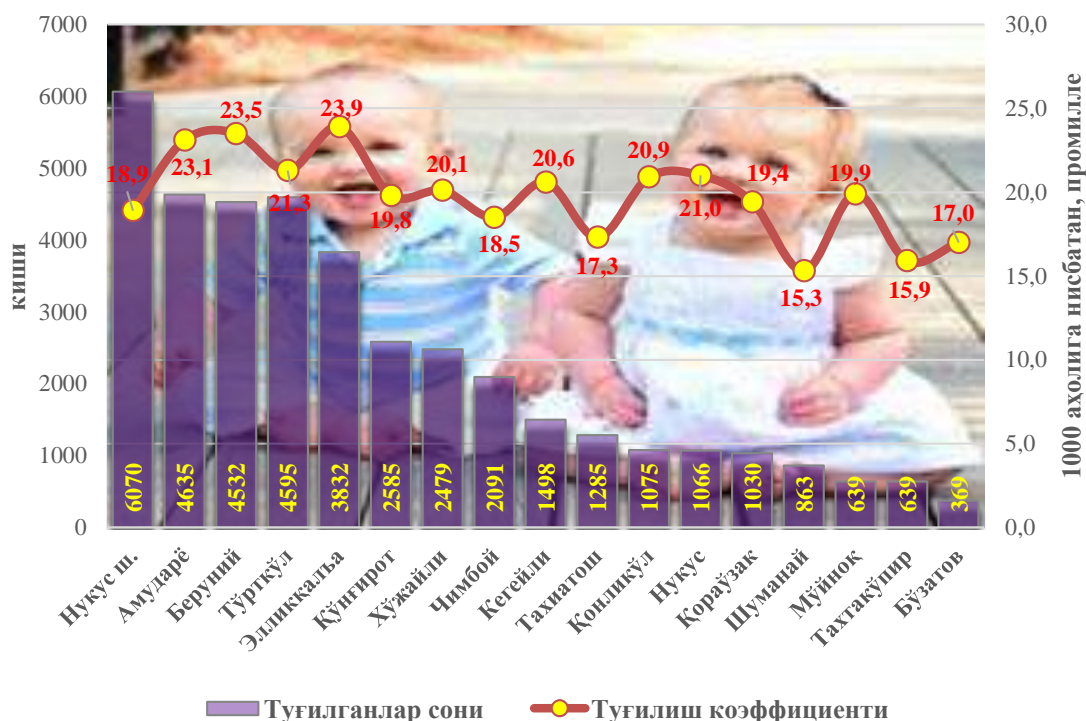

Туғилиш. 2020 йилнинг январь-декабрь ойларида 39,3 мингта бола туғилганлиги қайд этилган бўлиб (бу ерда ва кейинчалик туғилганларга фақат тирик туғилганлар инobatга олинган) мос равишда 1000 аҳолига нисбатан туғилиш коэффициенти 20,6 промиллени ташкил этди ҳамда 2019 йилнинг мос даврига нисбатан 1,2 промиллега камайганлиги (2019 йилнинг январь-декабрь ойларида 21,8 промилле бўлган) кўзатилди.

Маълумот учун

Тирик туғилганлик мезонларидан (нафас, юрак уриши, киндик пульсацияси, мускулларнинг беихтиёрий қискариши) бири мавжуд бўлса ҳам бола тирик туғилган ҳисобланади. Бунда онанинг ҳомиладорлик муддати 22 ҳафта ва ундан ортиқ, боланинг бўйи 25 см ва ундан ортиқ, вазни 500 грамм ва ундан ортиқ бўлиши лозим.

Туманлар кесимида туғилганлар сони ва коэффициенти (2020 йилнинг январь-декабрь ойларида)

Ўлим даражаси. 2020 йилнинг январь-декабрь ойларида ўлганлар сони 9171 кишини ташкил қилди ва 2019 йилнинг шу даврига (8461 киши) нисбатан 710 кишига ёки 108,4 фоизга кўпайди. Мос равишда ўлим коэффициенти 4,8 промиллени ташкил қилди (2019 йилнинг январь-декабрь ойларида – 4,5 промилле).