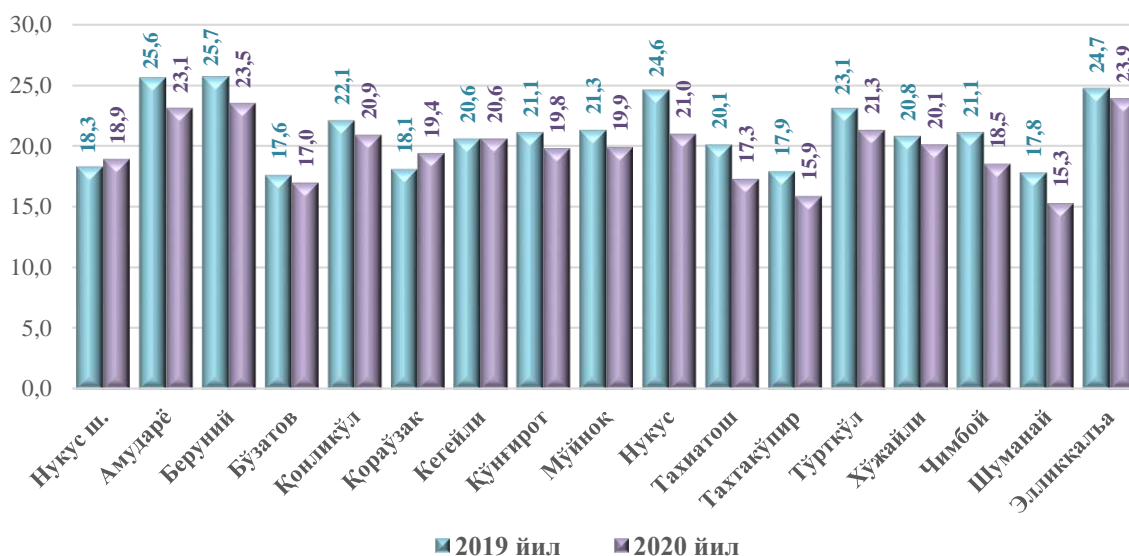

Январь-декабрь ойларида аҳолининг табиий ҳаракати

	киши			ҳар 1000 кишига нисбатан промилле	
	2019 й.	2020 й.¹⁾	ўсиш, камайиш	2019 й.	2020 й.¹⁾
Туғилганлар	41 137	39 283	-1 854	21,8	20,6
Ўлганлар	8 461	9 171	710	4,5	4,8
1 ёшгача болалар ўлими	443	478	35	10,9	11,8
Табиий ўсиш	32676	30112	-2564	17,3	15,8
Никоҳлар	14259	11566	-2693	7,6	6,1
Ажралишлар	1243	1028	-215	0,7	0,5

Туғилиш даражаси. 2020 йилнинг январь-декабрь ойларида туғилганлар сони 39283 кишини ташкил қилди ва 2019 йилнинг шу даврига (41137 киши) нисбатан 1854 кишига кам ёки 4,5 фоизга камайди. Туғилиш коэффициенти мос равишда 20,6 промиллени ташкил қилди ва 2019 йилнинг шу даврига (21,8 промилле) нисбатан 1,2 промиллега камайди.

Аҳолининг табиий ҳаракати коэффициентлари

(январь-декабрь ойларида) (1000 аҳоли сонига нисбатан промилле)

Туғилиш даражасининг камайиши Республиканинг деярли барча ҳудудларида кайд этилди. Бу кўрсаткичнинг юқори даражаси Нукус туманида 24,6 дан 21,0 промиллега, Тахياتошда 20,1 дан 17,3 промиллега, Чимбойда 21,1 дан 18,5 промиллега ва Амударёда 25,6 дан 23,1 промиллега камайиши кузатилган.

¹⁾ дастлабки маълумот