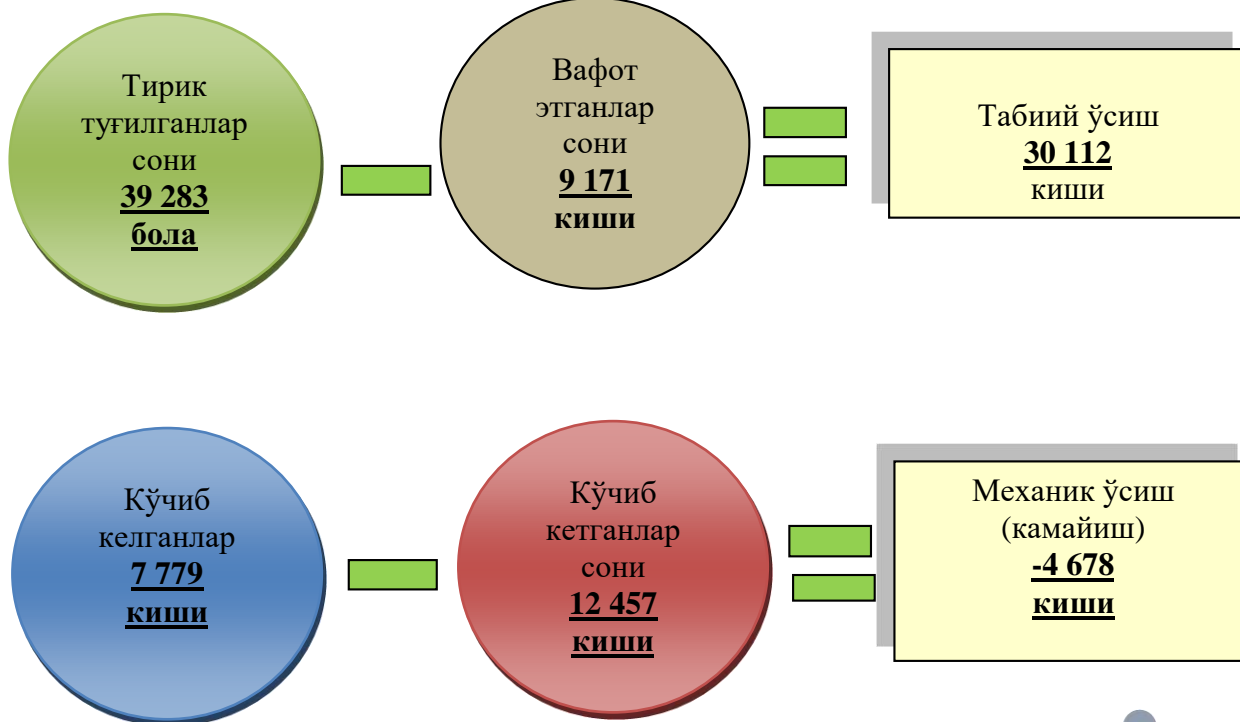

Доимий аҳоли сони

Қорақалпоғистон Республикасининг доимий аҳолиси сони 2021 йил 1 январь ҳолатига 1923,8 минг кишини ташкил этиб, 2020 йил бошидан 25,5 минг кишига яъни 1,3 % га ўсган. Жумладан, шаҳар аҳолиси сони 942,1 минг кишини жами аҳоли сонигаги улуши 49,0 %), қишлоқ аҳолиси сони 981,7 минг кишини (51,0 %) ташкил этди.

Эътибор беринг: 2020 йил январь-декабрь ойларида

- -Аҳоли сони **25,5 минг кишига** кўпайди.
- -Тирик туғилганлар сони **39,3 минг нафарни** ташкил этди.
- -Вафот этганлар сони 9,2 минг нафарни ташкил этди.
- -Никоҳлар сони **11,6 минг нафарни** ташкил этди.
- -**Ажримлар** сони **1,0 минг нафарни** ташкил этди.

2020 йилнинг Январь-декабрь ойларида

Йил бошида
доимий аҳоли сони
1 898 351 киши
(2020 йил 1 январь
ҳолатига)

Доимий аҳоли сони
1 923 785 киши
(2021 йилнинг 1 январь
ҳолатига)