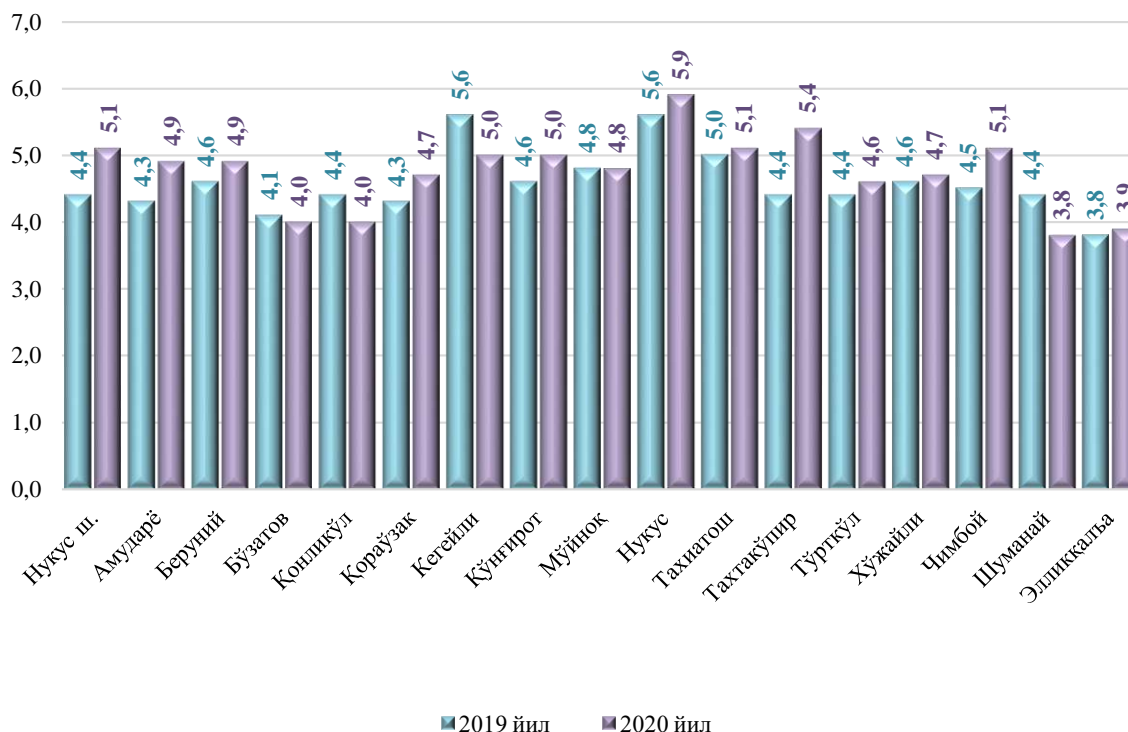

Ўлим коэффицентлари

Ўлим кўрсаткичларининг юқори даражаси Тахтақўпирда 4,4 дан 5,4 промиллега, Нукус шаҳрида 4,4 дан 5,1 промиллега, Амударёда 4,3 дан 4,9 промиллега ва Чимбойда 4,5 дан 5,1 промиллега кўпайиши кузатилган.