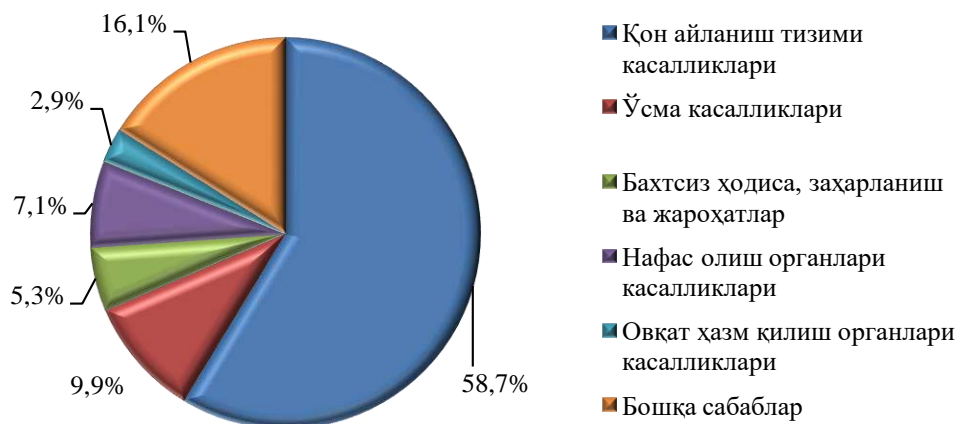

**2020 йилнинг январь-декабрь ойларида асосий ўлим сабаблари бўйича
вафот этганларнинг тақсимланиши**
(жами вафот этганларга нисбатан фоиз ҳисобида)